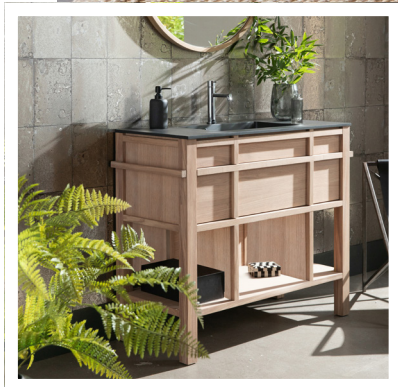

# CARPENTER

*Finition chêne naturel cérusé blanc*

**ÉLÉMENT SUR PIEDS CARPENTER**  
CHÊNE BRUT 1 TIROIR • 1 ÉTAGÈRE

L 85 x P 45 x H 87 cm  
Ref. 5.21.000 > 1990€ PP H.T - Eco Part: 2,62€ H.T

→ À COMPLÉTER PAR 1 PLAN DE TRAVAIL OU 1 PLAN VASQUE