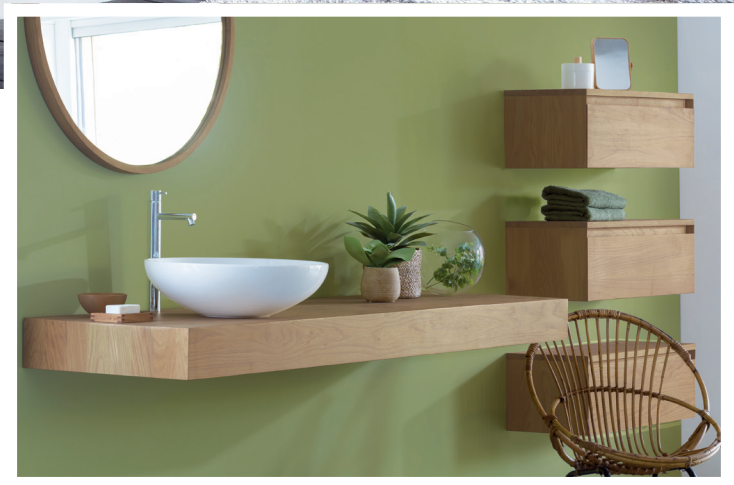

AIR

Finition Teck Brut

Finition Teck Brut

- 5 longueurs
- 5 finitions en option
- 3 éléments de rangement
- Rangement amovible inclus
- Coulisses de tiroirs blum movento

| DÉCOUPE ET PERCEMENT SUR PLAN DE TRAVAIL
EN OPTION (voir p 12).

Finition teck en option +15% de la valeur des articles à traiter
Accessoires et rangements p 118 à 123

Rangement amovible

ÉLÉMENT PLAN VASQUE

(LIVRÉ AVEC ÉQUERRES -
CREUX À L'INTÉRIEUR - ÉPAISSEUR
DES SECTIONS DE BOIS : 2 CM)